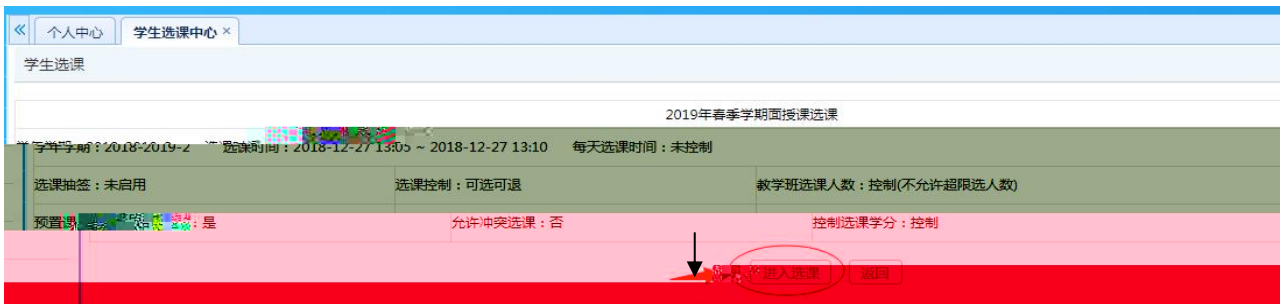

温馨提示: 推荐使用IE9以上浏览器以及360极速模式。

WPF 3.0.0.0

选课学分情况

公选课选课

本学期选课学分/门数要求及已选情况							
	最高总学分	专业内跨年级选课(控制)		跨专业选课(控制)		校公共选修课选课(控制)	
		学分	门数	学分	门数	学分	门数
设置(控制)要求	不控制	不控制	不控制	不控制	不控制	2	1
已选统计	20.0	0.0	0	0.0	0	0.0	0