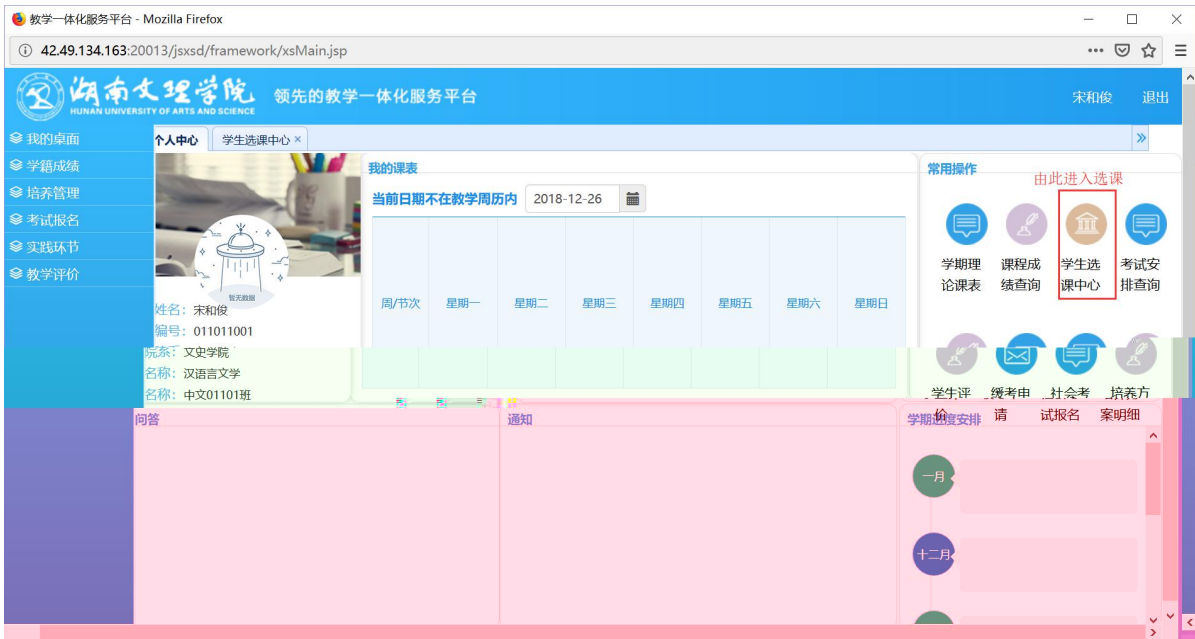

温馨提示: 推荐使用IE9以上浏览器以及360极速模式。

WPF 3.0.0.0

选课学分情况

公选课选课

本学期选课学分/门数要求及已选情况							
	最高总学分	专业内跨年级选课(控制)		跨专业选课(控制)		校公共选修课选课(控制)	
		学分	门数	学分	门数	学分	门数
设置(控制)要求	不控制	不控制	不控制	不控制	不控制	2	1
已选统计	20.0	0.0	0	0.0	0	0.0	0